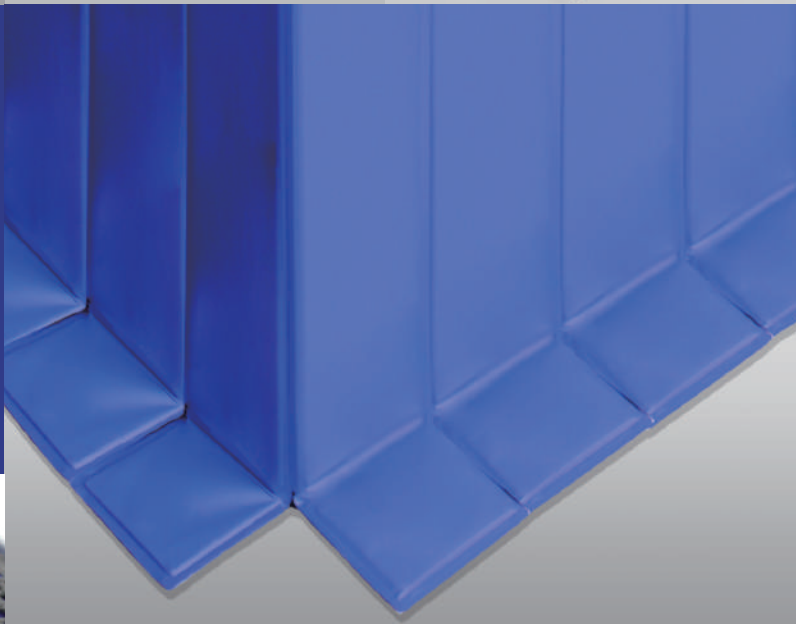

A GOOD TOOL
HAS FUNCTIONAL
BEAUTY.

いい道具には機能美がある

自立式壁面養生ボード

**ROLL
STAT!**
ロールスタット

従来の壁面養生板は、一枚の板物を壁面にテープで固定する方法が一般的でした。そのため、養生テープを剥がした時に残る跡が嫌われる新築での搬入・搬出などの壁面養生は課題の一つでした。ロールスタットは養生板に足を付けることで自立させることを可能にしました。滑り止め加工を足の裏に施すことで前倒れもなく壁面養生板として機能します。ジャバラ式の構造なので壁面だけでなく、円柱やエレベーター内など角のある場所の養生にも最適です。

株式会社マルイチ

〒243-0022 神奈川県厚木市酒井3162 マルイチビル7F
Phone:046-220-1701 Fax:046-220-1700
URL:<http://www.maruichi-tec.co.jp> E-mail:info@maruichi-tec.co.jp