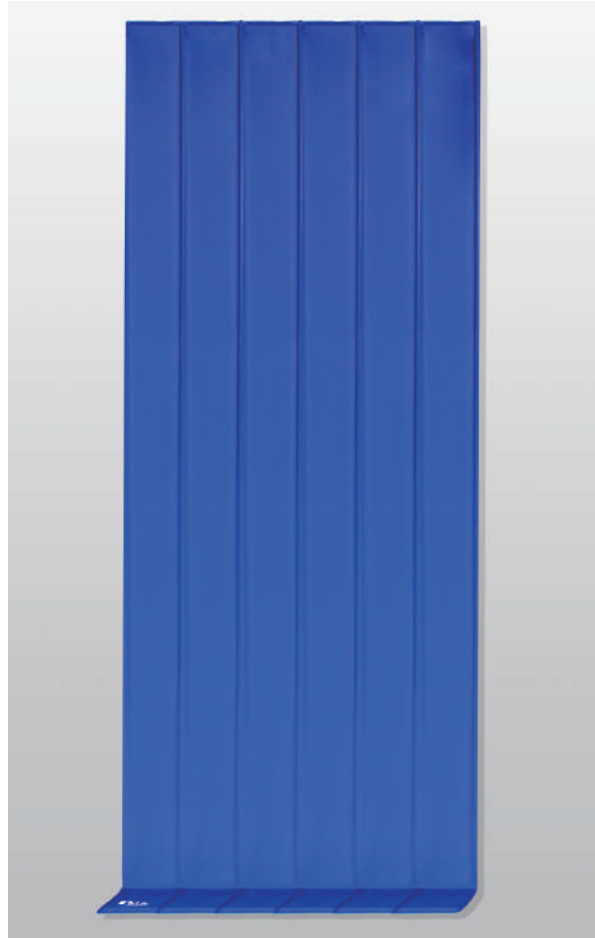

# いい道具には機能美がある

自立式壁面養生ボード

**ROLL  
STAT!**  
ロールスタット

従来の壁面養生板は、一枚の板物を壁面にテープで固定する方法が一般的でした。そのため、養生テープを剥がした時に残る跡が嫌われる新築での搬入・搬出などの壁面養生は課題の一つでした。ロールスタットは養生板に足を付けることで自立させることを可能にしました。滑り止め加工を足の裏に施すことで前倒れもなく壁面養生板として機能します。ジャバラ式の構造なので壁面だけでなく、円柱やエレベーター内など角のある場所の養生にも最適です。

# テープ固定不要！自立式壁面養生

現在、様々な現場で使用されている壁面養生材は、一枚の板物を壁面にテープで固定するという方法で使用されています。しかし、新築の建物への物品の搬入・搬出や、テープの跡残りが許されない現場では、この固定方法は決して理想的とは言えず、問題点となっています。

マルイチの「ロールスタット」はそのような場所に最適な壁面養生ボードです。「ロールスタット」は養生板に足を付けることで、壁面に沿わせて自立する機能を備え、従来のような壁面に養生板を押さえながらテープで固定するといった手間が一切必要ありません。また、足の裏側には滑り防止用の加工が施されているため、滑りやすい床面にも前倒れすることなく対応できます。本体はジャバラ式の構造になっており、手早く容易に折りたためます。細く折りたたむことでコンパクトに持ち運びが出来、保管場所も最小限で済むため、狭い作業場でもスムーズな壁面養生が可能です。ジャバラ式の構造を生かすことで、通常の壁面養生だけでなく柱やエレベーターの中など、多数の角がある場所やカーブのある場所の養生にも適しています。

## マルイチこだわりの機能美

「ロールスタット」は、芯材に硬質ポリプロピレン (PP) シート、生地にはマルイチこだわりの国産ブランドターポリンを使用しています。国産ブランドターポリンを使用することで、水濡れや汚れを防ぎ、耐久性に優れた高品質な製品を提供いたします。カラーバリエーションも豊富に揃っており、お好みの色で製造いたします。シルク印刷にも対応しているため、ホテルなどの審美性が問われる施設でも景観を損ねることなく、活用いただけます。現在、京王プラザホテルを始めとした様々な商業施設・宿泊施設にもご愛用いただいております、その品質と利便性から高い評価を得ています。

### 製品仕様

生地：国産ターポリン  
 芯材：硬質ポリプロピレン (PP) シート  
 厚み：5mm  
 寸法：H1600mm×W1400mm  
 (12折れ)

- 規格外の寸法・カラーにもご対応いたします。
- 印刷による色見本のため、色合いが多少異なる場合があります。